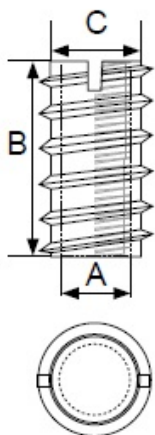

# PRODUCT SHEET

**Description:**

Screw In Bushing C-614,5,Slot,M6,Drill ø12x14.5mm,Brass Mat

**Item number:**

12.10.104-0

| Units | Box | Carton | HS Code    | Barcode  |
|-------|-----|--------|------------|--|
| Pcs.  | 1   | 2500   | 7318190090 |  |
|       |     |        |            | 5704866477710  |

| A  | B       | C        | Brass       | A  | B       | C      | YZP         |
|----|---------|----------|-------------|----|---------|--------|-------------|
| M4 | 8,0 mm  | Ø4,75 mm | # 12.10.002 | M6 | 10 mm   | Ø8 mm  | # 12.10.075 |
| M6 | 14,5 mm | Ø8 mm    | # 12.10.106 | M6 | 12 mm   | Ø8 mm  | # 12.10.095 |
| A  | B       | C        | BZP         | M6 | 14,5 mm | Ø8 mm  | # 12.10.105 |
| M4 | 10 mm   | Ø6 mm    | # 12.10.008 | M6 | 24 mm   | Ø9 mm  | # 12.10.109 |
| M8 | 15 mm   | Ø10 mm   | # 12.10.151 | M8 | 20 mm   | Ø10 mm | # 12.10.175 |